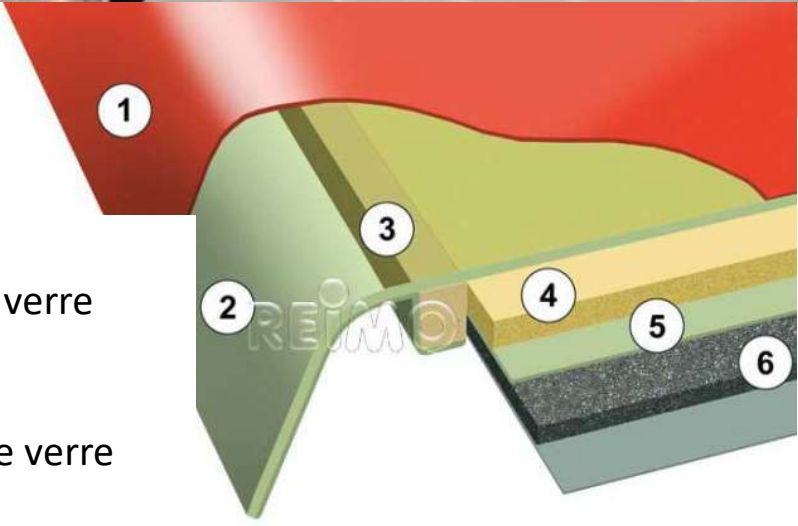

Ouverture vers l'avant

EASY FIT

L'atelier du Van

Toit relevable EXTRA PLAT /
compatible TRAFIC /TALENTO /
VIVARO

Arrimage du toit par sangles

Arrimage du toit par serrures de sécurité (en option)

L'Atelier du Van

3 fenêtres (2 fenêtres latérales complètement ouvertes, 1 fenêtre avant) servent d'aération et assurent une bonne ventilation. Les 2 fenêtres latérales sont munies de moustiquaires pouvant se fermer et s'ouvrir sur fermeture à glissière

- 1- GELCOAT blanc
- 2- coque en fibre de verre
- 3- cadre interne
- 4- renfort
- 5- protection fibre de verre
- 6 – isovelour REIMO

Equipement optionnel:

Sommier à plot en étoile FROLI, pour un confort optimal